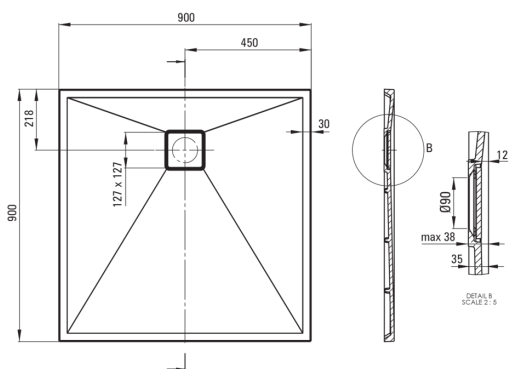

CORREO

Cădiță de duș din granit, pătrat

Codul produsului: KQR_S41B

Culoarea: gri metalic

Cădițe de duș

Material	granit
Formă	pătrat
Lățime [mm]	900
Lungimea [mm]	900
Înălțime [mm]	35

Caracteristici:

- Proprietățile granitului Deante: rezistență la impact, temperatură ridicată, decolorare, șoc termic - conform standardului EN 13310
- Proprietățile hidrofobe resping moleculele de apă
- Finisajul îmbogățit cu ioni de argint adaugă proprietăți antiseptice.
- Pentru instalare la nivelul pardoselii, direct pe paravan sau sprijinită pe materialul de construcție
- Atenție: Sifoanele NHC_029C pot fi folosite împreună cu cădița de duș.
- Agent de curățare special, sigur pentru suprafețele curățate
- Doar cele mai bune materiale, a căror calitate a fost certificată prin teste de laborator